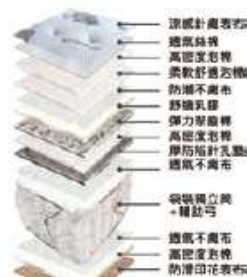

▲床墊剖面圖

- ▲ JH154A-01 $14,960
  W90xD186xH31(cm) / 3尺單人床
- ▲ JH154A-02 $17,520
  W105xD186xH31(cm) / 3.5尺加大單人床
- ▲ JH154A-03 $21,910
  W150xD186xH31(cm) / 5尺雙人床
- ▲ JH154A-04 $26,240
  W180xD186xH31(cm) / 6尺加大雙人床
- ▲ JH154A-05 $29,100
  W180xD210xH31(cm) / 6x7尺特大雙人床