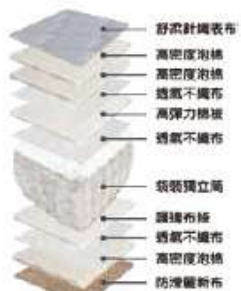

▲四周 3D 透氣網布護邊

採用特殊編布機之織紋設計並應用三度空間原理的組織結構，製造出具有透光又透氣的多孔均勻三度空間網布。

▲硬式獨立筒

高支撐硬式獨立筒，每個彈簧完全獨立，單點承壓互不干擾，顯感舒適度再提升；四周的硬式獨立筒排列提升床沿穩定度，經久耐用。

▲天絲針織表布

環保健康的天絲針織表布，卓越的吸濕功能，幫助身體散熱保持舒適又乾爽。

【JH153-B】皇家獨立筒三線床墊

▲床墊剖面圖