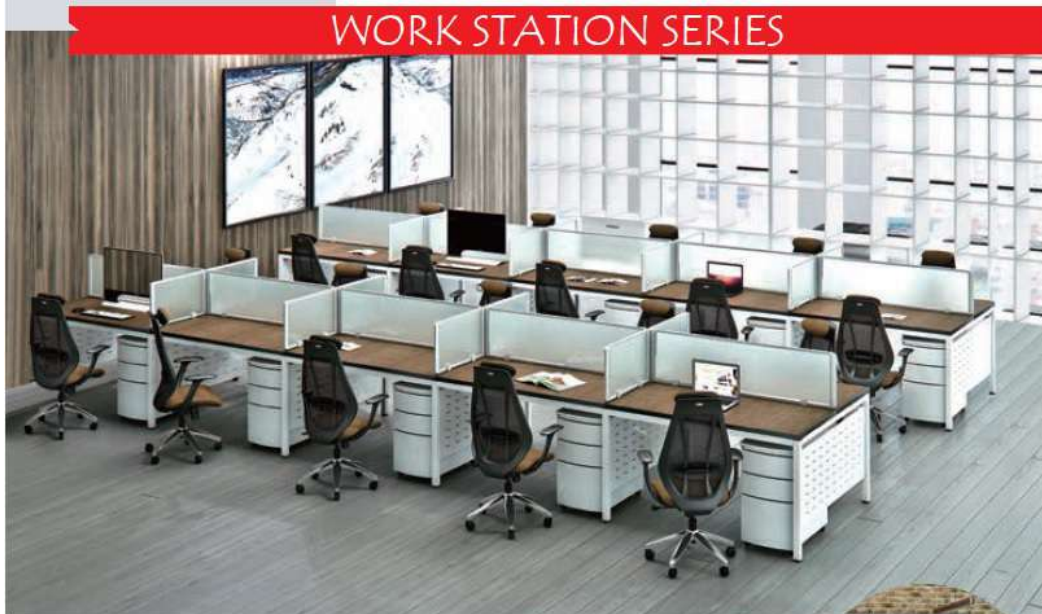

▲鋼製桌屏

▲鋼製條孔桌屏

▲走線腳 · 下擋板

▲走線槽

鑽石腳工作站系列，
賦予全新、自然且活動機能更高的特性，設計出符合美觀、耐用及人性化的辦公風貌。

WORK STATION SERIES

【鑽石腳會議工作站系列 - 極富變化的組合系統，讓空間更具張力及變化性。】

WORK STATION SERIES