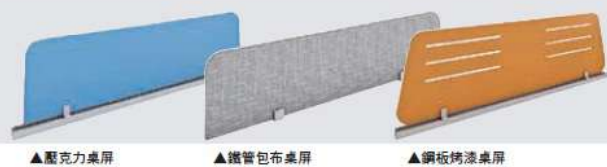

▲鋼製桌屏

▲鋼製條孔桌屏

▲走線腳 · 下擋板

▲走線槽

鑽石腳工作站系列，
賦予全新、自然且活動機能更高的特性，設計出符合美觀、耐用及人性化的辦公風貌。

WORK STATION SERIES

【鑽石腳會議工作站系列 - 極富變化的組合系統，讓空間更具張力及變化性。】

WORK STATION SERIES

▲ 壓克力桌屏

▲ 織管包布桌屏

▲ 鋼板烤漆桌屏

■ JS40-1809 (會議桌)
W1800xD900xH740(mm)

■ JS40-1809L (主管桌)
主桌: W1800xD900xH740(mm)
側桌: W1000xD600xH740(mm)

【JHET362H 電動升降桌】

電動升降桌系列，
改善久坐的習慣，
適時的提升工作中的效率及互動，
增加身體的活力。

■ JHET362H (升降桌)
升降範圍: 60-125cm
充電設備: USB-A*(25W) / USB-C*(45W)
承 重: 100kg
馬 達: 雙馬達
桌板及桌腳顏色:
905 / 白色:
W120-160xD70(cm) \$23,000
富美家 949.2567.2726 / 白色:
W120-160xD70(cm) \$24,000

WORK STATION SERIES

■ JSL-2701A (主管桌) \$25,800 W1800xD1600xH750(mm)
 ■ JSL-2701B (主管桌) \$26,600 W2000xD1900xH750(mm)

【組裝費另計】

◆本系列產品可依現場空間及使用需要而設計規劃，故交期、價格另議。

■ JSL-2801A (主管桌) \$20,800 W1800xD1600xH750(mm)
 ■ JSL-2801B (主管桌) \$22,000 W2000xD1800xH750(mm)