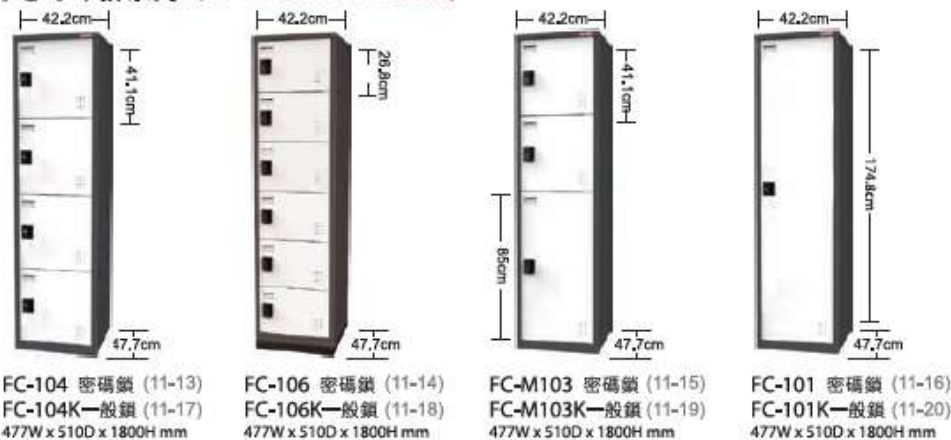

FC-1 單排系列 (W=47.5cm / H=180cm)