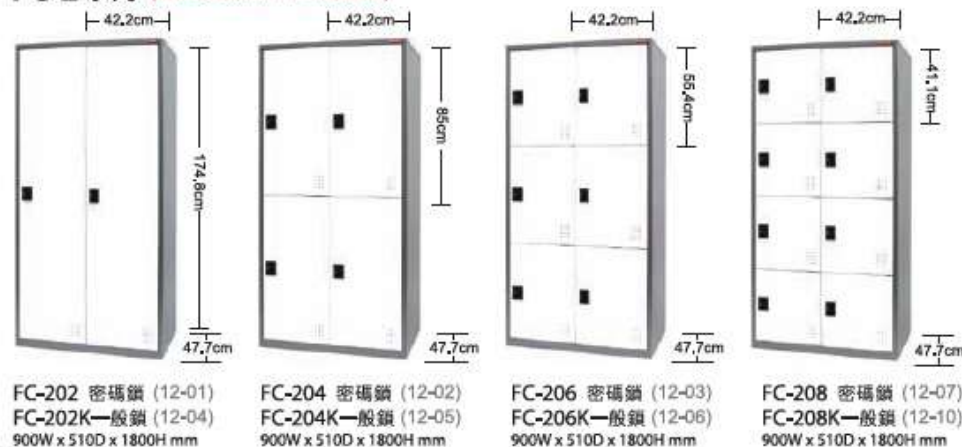

FC-2 系列 (W=90cm / H=180cm)