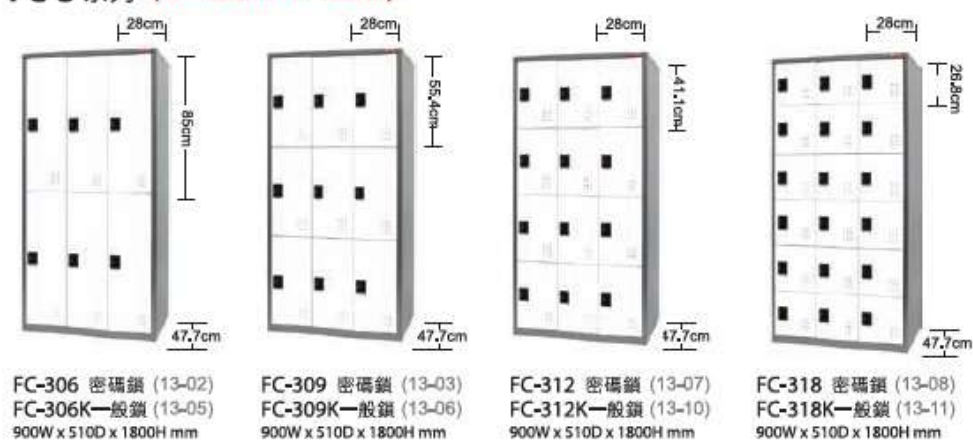

FC-3 系列 (W=90cm / H=180cm)