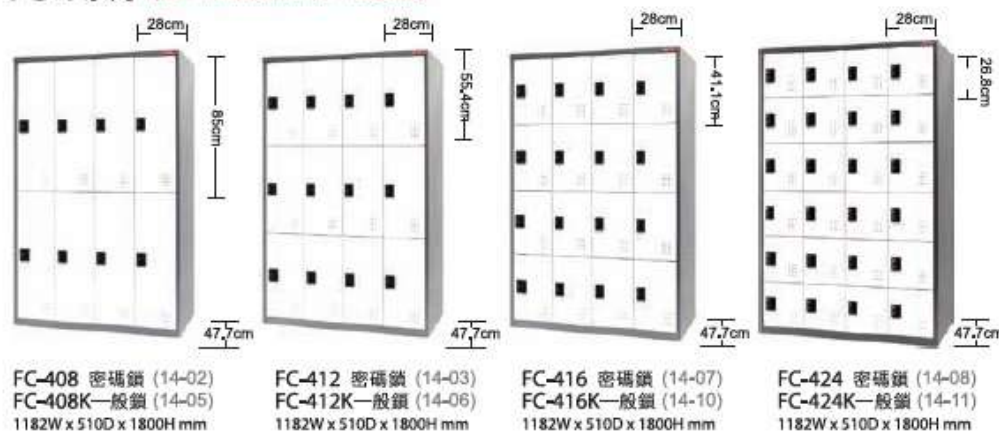

FC-4 系列 (W=118.2cm / H=180cm)