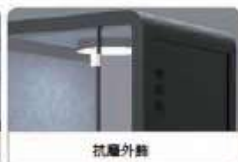

■ JH-9505-4H5 (4人座 5支扶手) \$48,700
W2180xD670xH870(mm)

■ JH-9506-4H5 (4人座 5支扶手 / 配手鉤) \$42,000
W2490xD660xH810(mm)

吸音 & 隔音

超導、超靜音通風

三種照明色系

供電系統 100V-240V

隔音玻璃

吸音內飾