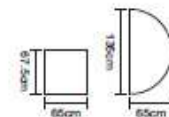

◆茶几桌腳材質 #304 不鏽鋼

- JH104-01-1P (單人) W 860xD780xH760(mm)
- JH104-01-2P (二人) W1420xD780xH760(mm)
- JH104-01-3P (三人) W1880xD780xH760(mm)
- JH104-01L (大茶几) W1200xD600xH450(mm)
- JH104-01S (小茶几) W 600xD600xH500(mm)

- JH103-02-1P (單人) W 770xD720xH770(mm)
- JH103-02-2P (二人) W1360xD720xH770(mm)
- JH103-02-3P (三人) W1950xD720xH770(mm)
- JH103-02L (大茶几) W1200xD600xH450(mm)
- JH103-02S (小茶几) W 600xD600xH500(mm)

- JH103-03L (大茶几) W1350xD650xH500(mm)
- JH103-03S (小茶几) W 650xD650xH500(mm)
- JH103-03-1P (單人) W1120xD850xH850(mm)
- JH103-03-2P (二人) W1620xD850xH850(mm)
- JH103-03-3P (三人) W2120xD850xH850(mm)

◆茶几桌腳材質為 #304 不鏽鋼

- JH104-02-1P (單人) W 910xD800xH700(mm)
- JH104-02-2P (二人) W1490xD800xH700(mm)
- JH104-02-3P (三人) W2070xD800xH700(mm)
- JH104-02L (大茶几) W1200xD600xH450(mm)
- JH104-02S (小茶几) W 600xD600xH500(mm)

(沙發外框、茶几桌腳之材質為 #304 不鏽鋼)

- JH104-03 (梅花型組合沙發) W1400xD1400xH420(mm)

- JH104-04L (中間有扶手) W65xD67.5xH69(cm) SH-41(cm) / JH104-04D (1/2 半圓 D 型座) W135xD65xH41(cm)

SOFA SERIES

◎本產品不含抱枕(需另購)

P- 表壓克力布或透氣皮 W- 表混紡布 H- 表半牛皮 L- 表全牛皮